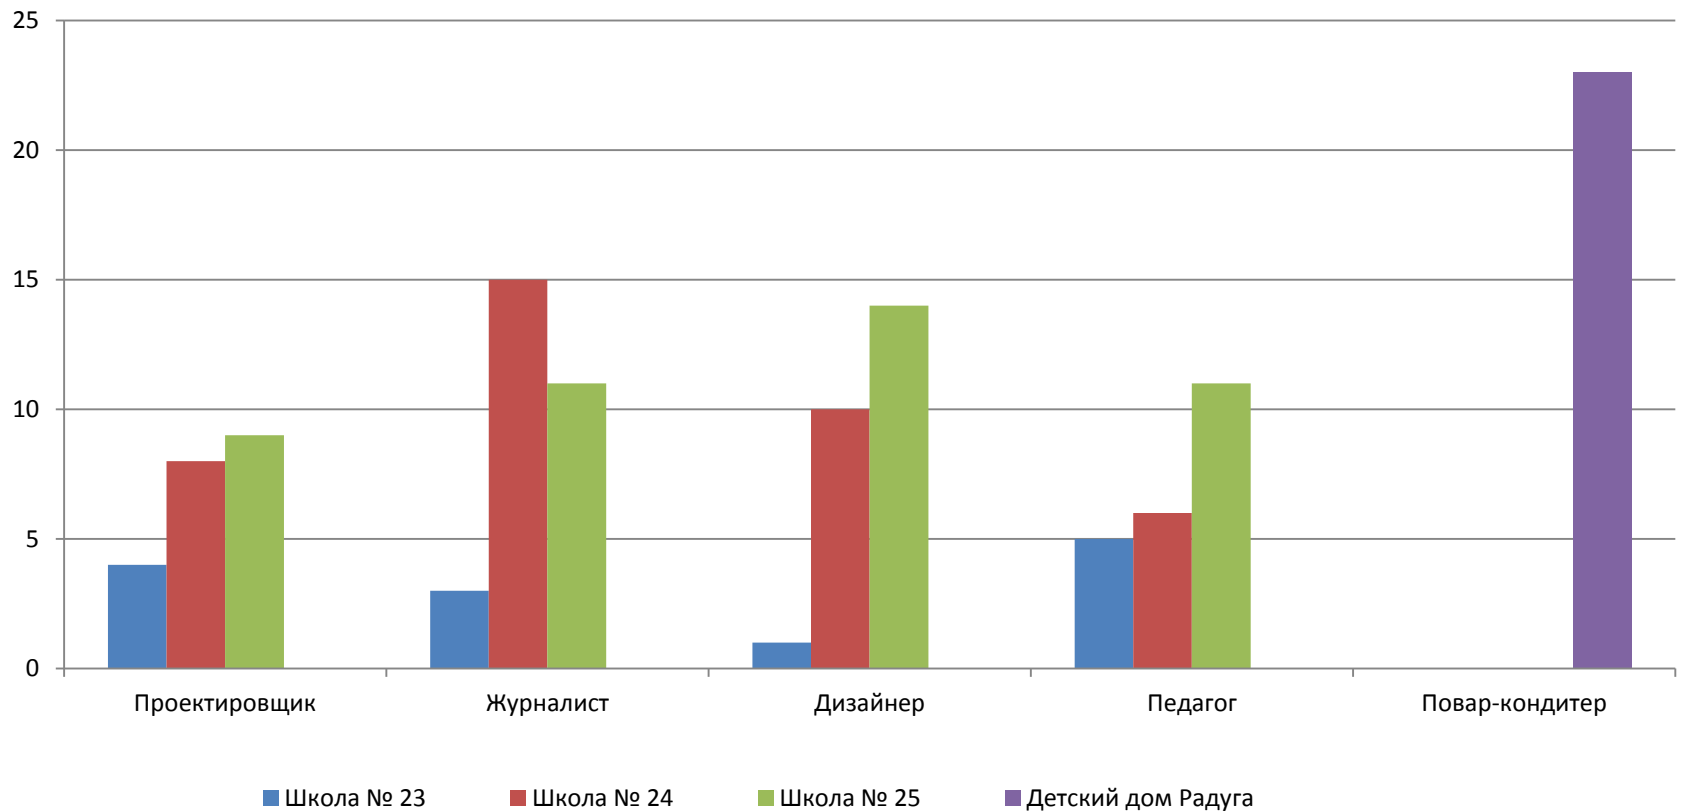

Количество обучающихся, прошедших профессиональные пробы в МБУ ДО ДДТ