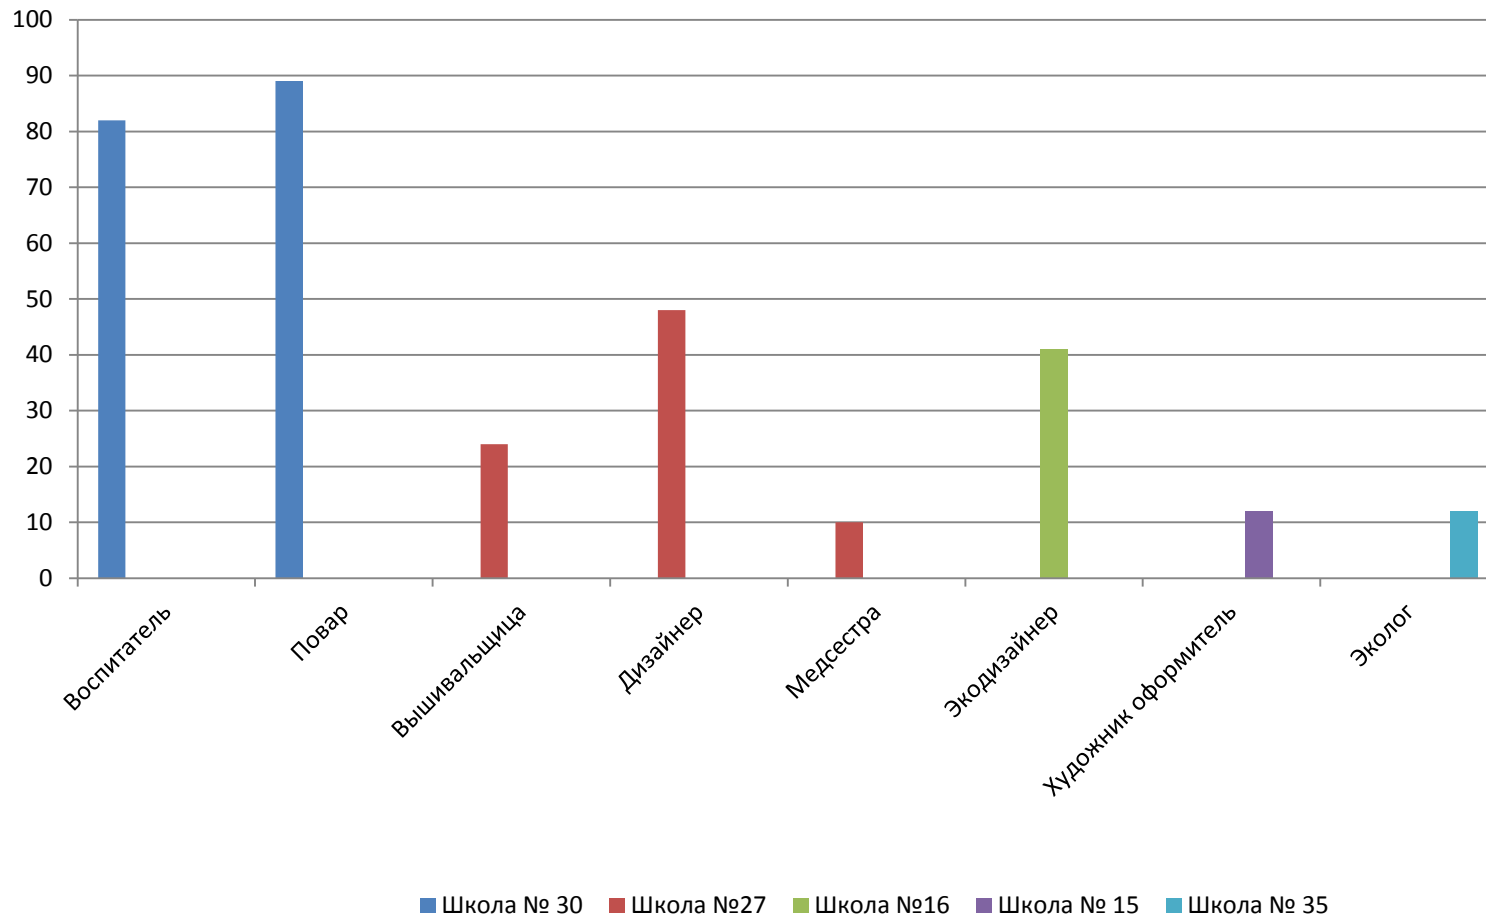

«Концепция развития системы профессиональной ориентации молодежи в Саратовской области до 2020 года».

Количество обучающихся, прошедших профессиональные пробы в ЦРТДЮ

Количество обучающихся, прошедших профессиональные пробы в МБУ ДО ЦДТ