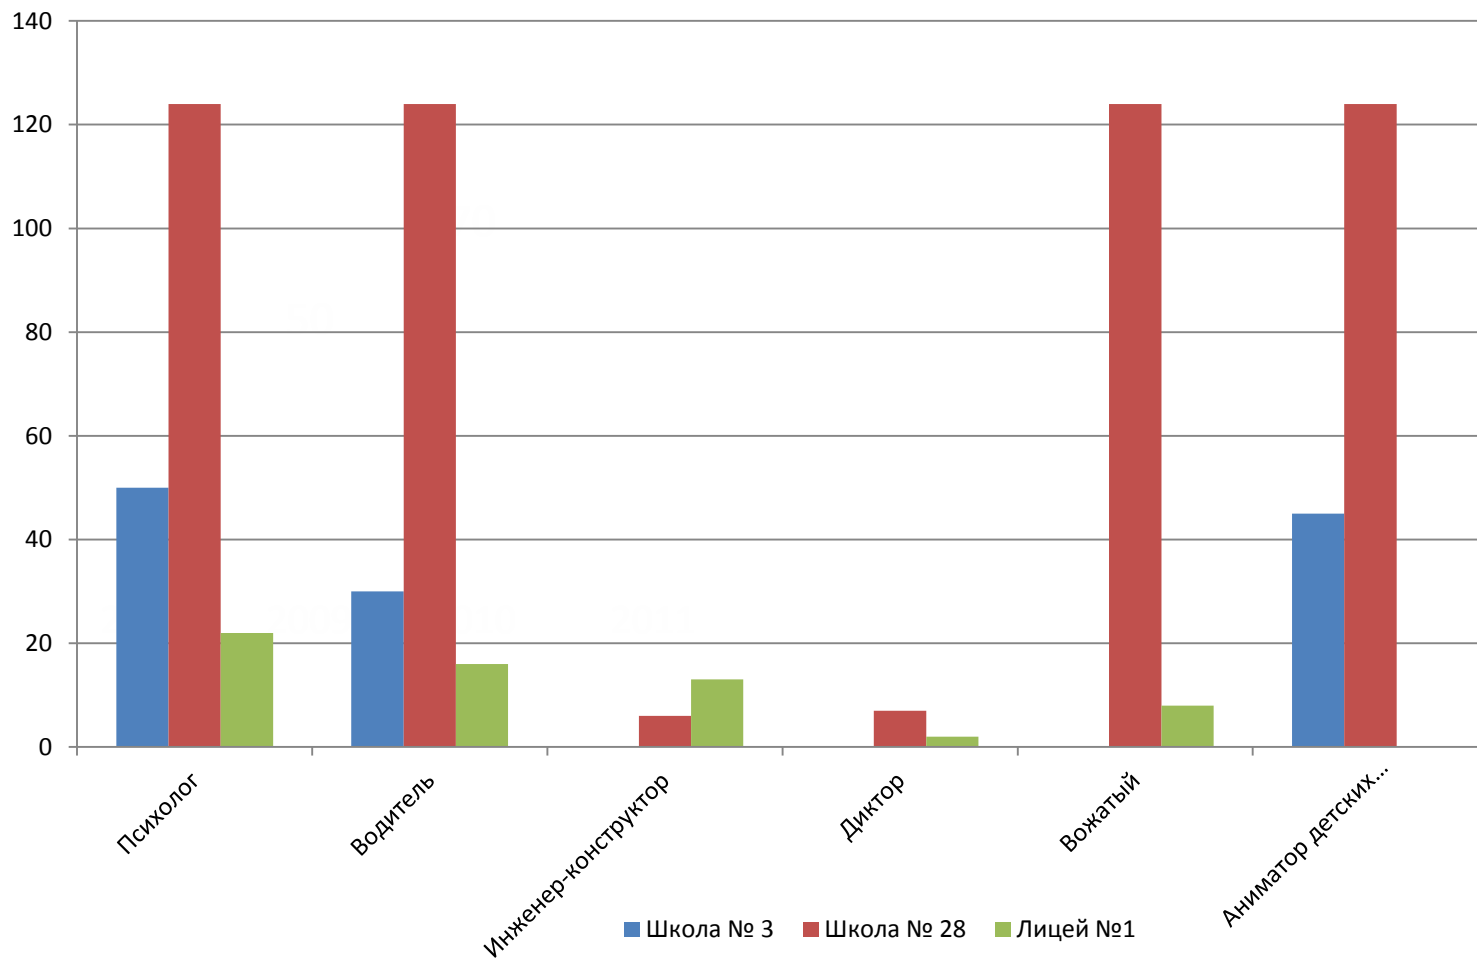

«Концепция развития системы профессиональной ориентации молодежи в Саратовской области до 2020 года».

Количество обучающихся, прошедших профессиональные пробы в ЦРТДЮ

Количество обучающихся, прошедших профессиональные пробы в МБУ ДО ЦДТ