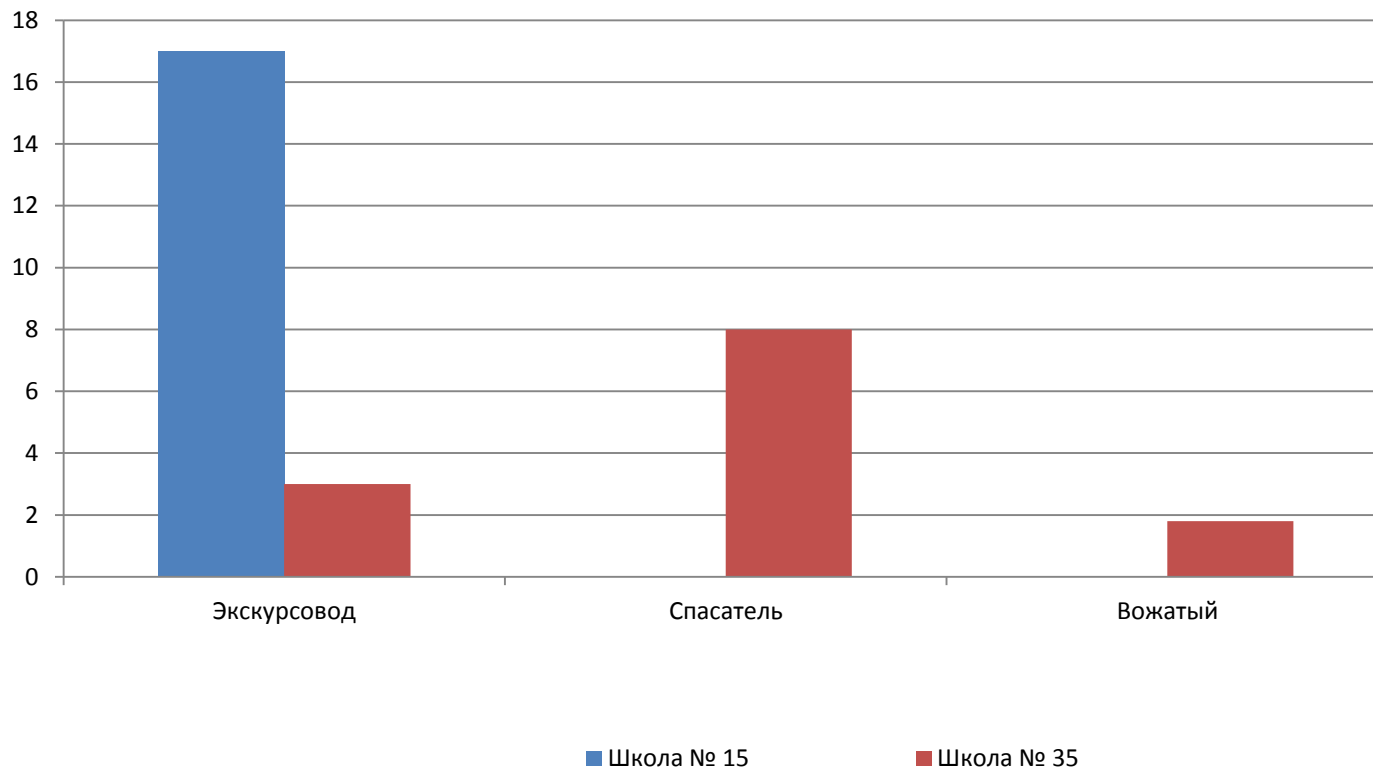

Количество обучающихся, прошедших профессиональные пробы в МАУ ДО ДДЮТЭ